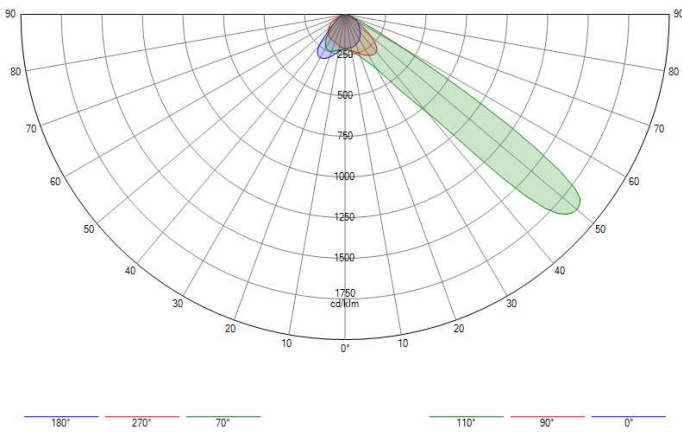

Vyzařovací charakteristiky svítidel AMPERA ZEBRA

AMPERA MIDI ZEBRA | Optika 5145 (pravostranná):

AMPERA MIDI ZEBRA | Optika 5144 (levostranná):

AMPERA MINI ZEBRA | Optika 5145 (pravostranná):

AMPERA MIDI ZEBRA | Optika 5144 (levostranná):