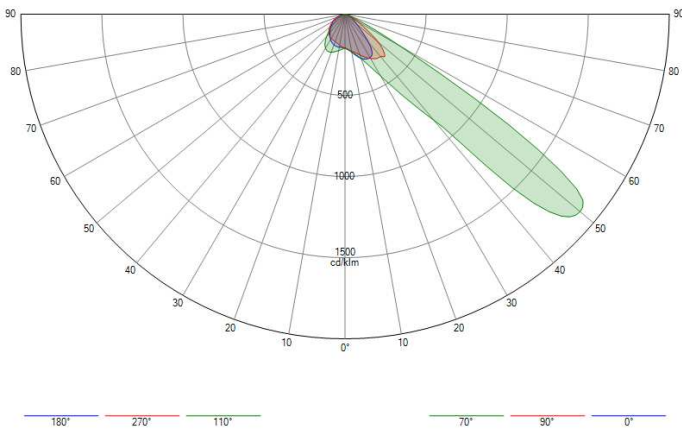

Vyzařovací charakteristiky svítidel AMPERA ZEBRA

AMPERA MIDI ZEBRA | Optika 5145 (pravostranná):

AMPERA MIDI ZEBRA | Optika 5144 (levostranná):

AMPERA MINI ZEBRA | Optika 5145 (pravostranná):

AMPERA MIDI ZEBRA | Optika 5144 (levostranná):