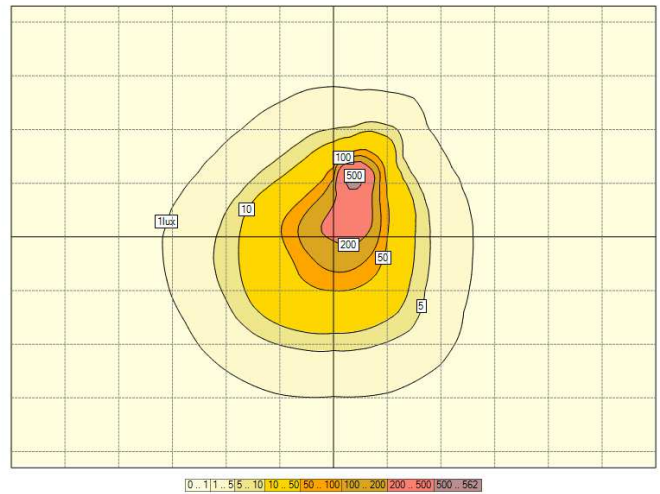

Vyzařovací charakteristiky svítidel AMPERA ZEBRA

AMPERA MIDI ZEBRA | Optika 5145 (pravostranná):

AMPERA MIDI ZEBRA | Optika 5144 (levostranná):

AMPERA MINI ZEBRA | Optika 5145 (pravostranná):

AMPERA MIDI ZEBRA | Optika 5144 (levostranná):