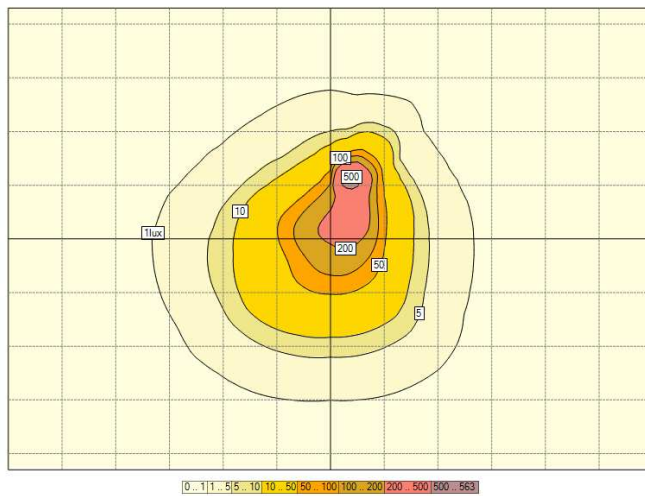

Vyzařovací charakteristiky svítidel AMPERA ZEBRA

AMPERA MIDI ZEBRA | Optika 5145 (pravostranná):

AMPERA MIDI ZEBRA | Optika 5144 (levostranná):

AMPERA MINI ZEBRA | Optika 5145 (pravostranná):

AMPERA MIDI ZEBRA | Optika 5144 (levostranná):