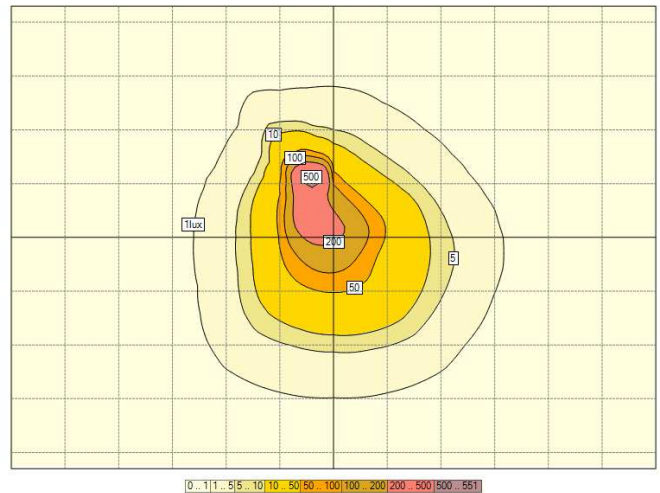

Vyzařovací charakteristiky svítidel AMPERA ZEBRA

AMPERA MIDI ZEBRA | Optika 5145 (pravostranná):

AMPERA MIDI ZEBRA | Optika 5144 (levostranná):

AMPERA MINI ZEBRA | Optika 5145 (pravostranná):

AMPERA MIDI ZEBRA | Optika 5144 (levostranná):