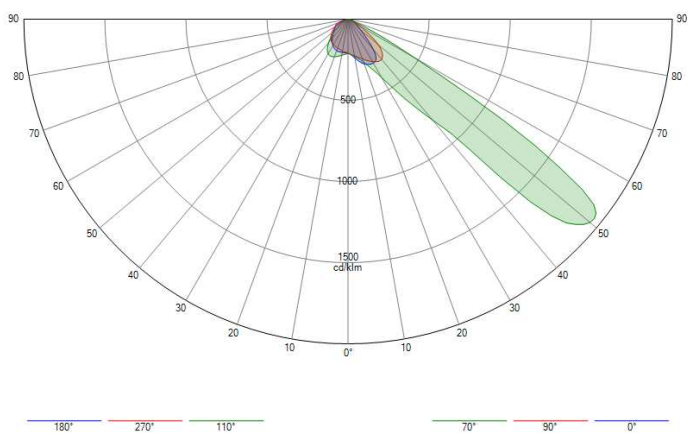

Vyzařovací charakteristiky svítidel AMPERA ZEBRA

AMPERA MIDI ZEBRA | Optika 5145 (pravostranná):

AMPERA MIDI ZEBRA | Optika 5144 (levostranná):

AMPERA MINI ZEBRA | Optika 5145 (pravostranná):

AMPERA MIDI ZEBRA | Optika 5144 (levostranná):