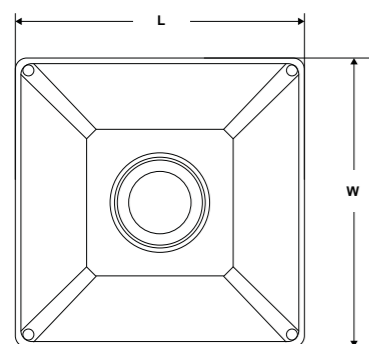

## PARAMETRY

|                               |   |
|-------------------------------|---|
| Instalační výška              | 3,5 až 5 m  |
| Rozsah světelného toku        | 2 200 až 9 500 hot lumenů   |
| Počet LED                     | 16, 24, 32, 48  |
| Příkon                        | 19 – 75 W   |
| Teplota chromatičnosti světla | Neutrální nebo teplá bílá   |
| Krytí optické části           | IP 66 (*)   |
| Krytí elektrické části        | IP 66 (*)   |
| Odolnost proti nárazu         | IK 08 (**)  |
| Aerodynamická odolnost (CxS)  | 0,125 m²  |
| Napájecí napětí               | 230 V – 50 Hz   |
| Elektrická třída              | I nebo II (**)  |
| MATERIÁL                      |   |
| Těleso                        | Hliník  |
| Optický kryt rovný            | Sklo  |
| Optický kryt vypouklý         | Polykarbonát  |
| Barva                         | AKZO šedá 900 pískovaná<br>Jakákoliv barva RAL nebo AKZO<br>na vyžádání |

## ROZMĚRY

|           |        |
|-----------|--------|
| H – výška | 704 mm |
| L – délka | 373 mm |
| W – šířka | 373 mm |
| hmotnost  | 7 kg   |