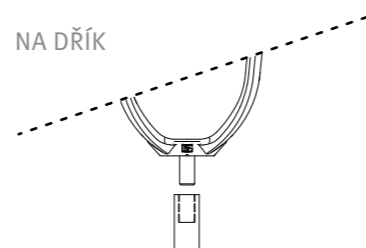

## ROZMĚRY

|           |        |
|-----------|--------|
| H – výška | 704 mm |
| L – délka | 373 mm |
| W – šířka | 373 mm |
| hmotnost  | 7 kg   |

## UCHYCENÍ

Jsou možná dvě uchycení svítidla Stylage: na dřík sloupu (60mm nebo 3/4" G) nebo závěsné 3/4" G.

NA DŘÍK

ZÁVĚS