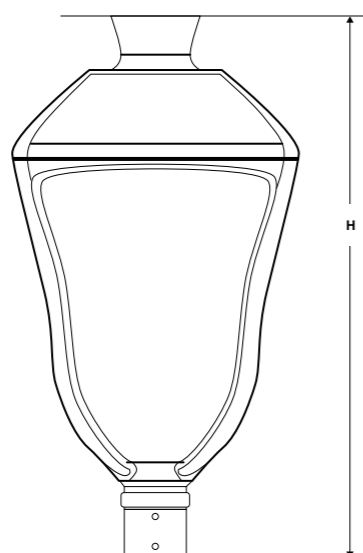

## PARAMETRY

|                               |   |
|-------------------------------|---|
| Instalační výška              | 3,5 až 5 m  |
| Rozsah světelného toku        | 2 200 až 9 500 hot lumenů   |
| Počet LED                     | 16, 24, 32, 48  |
| Příkon                        | 19 – 75 W   |
| Teplota chromatičnosti světla | Neutrální nebo teplá bílá   |
| Krytí optické části           | IP 66 (*)   |
| Krytí elektrické části        | IP 66 (*)   |
| Odolnost proti nárazu         | IK 08 (**)  |
| Aerodynamická odolnost (CxS)  | 0,125 m²  |
| Napájecí napětí               | 230 V – 50 Hz   |
| Elektrická třída              | I nebo II (**)  |
| MATERIÁL                      |   |
| Těleso                        | Hliník  |
| Optický kryt rovný            | Sklo  |
| Optický kryt vypouklý         | Polykarbonát  |
| Barva                         | AKZO šedá 900 pískovaná<br>Jakákoliv barva RAL nebo AKZO<br>na vyžádání |

## ROZMĚRY

|           |        |
|-----------|--------|
| H – výška | 704 mm |
| L – délka | 373 mm |
| W – šířka | 373 mm |
| hmotnost  | 7 kg   |