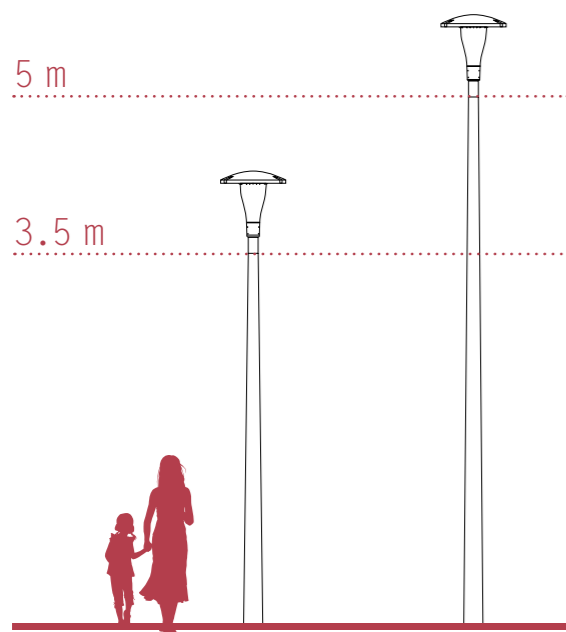

PARAMETRY

Závěsná výška	3,5 až 5 m
Světelný tok	1 900 až 6 000 hot lumenů
Počet LED	8, 16, 24
Příkon	19 – 55 W
Teplota chromatičnosti světla	Neutrální nebo teplá bílá
Krytí optické části	IP 66 (*)
Krytí elektrické části	IP 66 (*)
Odolnost proti nárazu (polykarbonát)	IK 08 (**)
Napájecí napětí	230 V – 50 Hz
Elektrická třída	I nebo II (*)
MATERIÁL	
Vrchní kryt	Polykarbonát
Těleso	Tlakově litá slitina hliníku
Předřadníková část	Hliník litý pod vysokým tlakem
Optický kryt	Polykarbonát
Barva	AKZO 900 šedá pískovaná

(*) podle IEC-EN 60598 | (**) podle IEC-EN 62262

Více informací na www.artechnic-schreder.cz

ROZMĚRY

W – průměr	524 mm
H – výška	530 mm
hmotnost	6,7 kg

Uchycení na stožár o \varnothing 76mm
(šrouby 3 x 2 M6)

STOŽÁRY A VÝLOŽNÍKY

5 m

3.5 m

HLAVNÍ VÝHODY

- Úsporné řešení osvětlení pro vytvoření příjemné atmosféry
- Elegantní design pro nízké závěsné výšky
- Krytí optické části IP 66
- Údržba bez použití náradí
- Přepěťová ochrana 10 kV
- Kompatibilní s kontrolním systémem řady Owlet