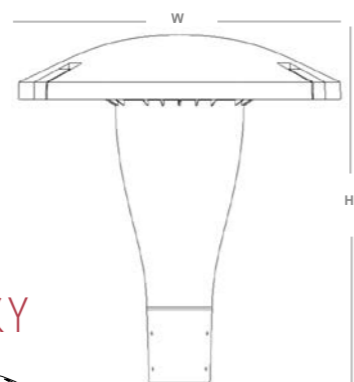

PARAMETRY

Závěsná výška	3,5 až 5 m
Světelný tok	1 900 až 6 000 hot lumenů
Počet LED	8, 16, 24
Příkon	19 – 55 W
Teplota chromatičnosti světla	Neutrální nebo teplá bílá
Krytí optické části	IP 66 (*)
Krytí elektrické části	IP 66 (*)
Odolnost proti nárazu (polykarbonát)	IK 08 (**)
Napájecí napětí	230 V – 50 Hz
Elektrická třída	I nebo II (*)
MATERIÁL	
Vrchní kryt	Polykarbonát
Těleso	Tlakově litá slitina hliníku
Předřadníková část	Hliník litý pod vysokým tlakem
Optický kryt	Polykarbonát
Barva	AKZO 900 šedá pískovaná

(*) podle IEC-EN 60598 | (**) podle IEC-EN 62262

Více informací na www.artechnic-schreder.cz

ROZMĚRY

W – průměr	524 mm
H – výška	530 mm
hmotnost	6,7 kg

Uchycení na stožár o \varnothing 76mm
(šrouby 3 x 2 M6)