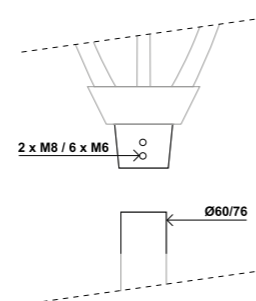

Instalační výška	3,5 až 6 m
Rozsah světelného toku	2 200 až 6 300 hot lumenů
Počet LED	16, 24, 32
Příkon	19 – 51 W
Teplota chromatičnosti světla	Neutrální nebo teplá bílá
Krytí optické části	IP 66 (*)
Krytí elektrické části	IP 66 (*)
Odolnost proti nárazu (sklo)	IK 08 (**)
Aerodynamický odpor (CxS)	0,057 m ²
Napájecí napětí	230 V – 50 Hz
Elektrická třída izolace	I nebo II (*)
MATERIÁL	
Tělo a kryt	Tlakově litý hliník
Optický kryt	Sklo
Barva	AKZO 900, šedá, pískovaná Jakákoliv barva RAL na vyžádání

HLAVNÍ VYUŽITÍ

REZIDENČNÍ ČTVRTI

NÁMĚSTÍ

PARKY, CESTIČKY

ROZMĚRY

výška	636 mm
průměr	647 mm
hmotnost	9,5 kg

MONTÁŽ

Svítidlo ISLA nabízí možnost montáže nasazením na sloup s průměrem 60 mm nebo 76 mm se zajištěním dvěma šrouby M8 nebo šesti šrouby M6.