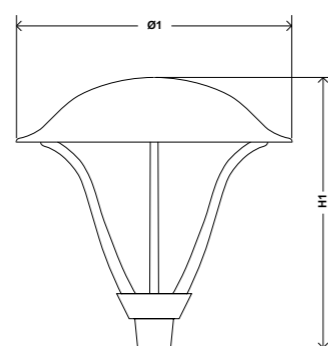

Instalační výška	3,5 až 6 m
Rozsah světelného toku	2 200 až 6 300 hot lumenů
Počet LED	16, 24, 32
Příkon	19 – 51 W
Teplota chromatičnosti světla	Neutrální nebo teplá bílá
Krytí optické části	IP 66 (*)
Krytí elektrické části	IP 66 (*)
Odolnost proti nárazu (sklo)	IK 08 (**)
Aerodynamický odpor (CxS)	0,057 m ²
Napájecí napětí	230 V – 50 Hz
Elektrická třída izolace	I nebo II (*)
MATERIÁL	
Tělo a kryt	Tlakově litý hliník
Optický kryt	Sklo
Barva	AKZO 900, šedá, pískovaná Jakákoliv barva RAL na vyžádání

HLAVNÍ VYUŽITÍ

REZIDENČNÍ ČTVRTI

NÁMĚSTÍ

PARKY, CESTIČKY

ROZMĚRY

výška	636 mm
průměr	647 mm
hmotnost	9,5 kg

MONTÁŽ

Svítidlo ISLA nabízí možnost montáže nasazením na sloup s průměrem 60 mm nebo 76 mm se zajištěním dvěma šrouby M8 nebo šesti šrouby M6.