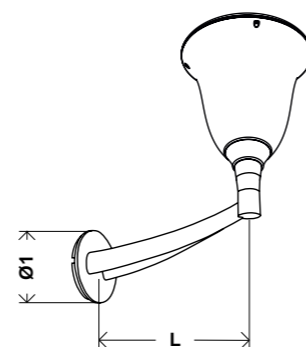

Svítidlo lze také vybavit moduly FORTIMO (OPTIC-F).

PARAMETRY

Instalační výška	3,5 až 5 m	
Rozsah světelného toku	2 200 až 8 000 hot lumenů	
Počet LED	16, 24, 32	
Příkon	19 – 71 W	
Teplota chromatičnosti světla	Neutrální nebo teplá bílá	
Krytí optické části	IP 66 (*)	
Krytí elektrické části	IP 66 (*)	
Odolnost proti nárazu	PC: IK 10 (**)	PMMA: IK 06 (**)
Aerodynamický odpor (CxS)	0,08 m²	
Napájecí napětí	230 V – 50 Hz	
Elektrická třída izolace	I. nebo II. (na přání) (*)	
Hmotnost	7 kg	
MATERIÁL		
Tělo a kryt	Tlakově litý hliník	
Optický kryt	Polykarbonát	
Colour	AKZO 900, pískovaná Jakákoliv barva RAL na vyžádání	

HLAVNÍ VYUŽITÍ

REZIDENČNÍ ČTVRTI, OBYTNÉ ZÓNY

NÁMĚSTÍ, PARKY

ROZMĚRY

Svítidla

průměr	410 mm
H1 – výška	556 mm
H2 – výška	377 mm
H3 – výška	113 mm
hmotnost	7 kg

Nástěnný držák

průměr	270 mm
délka	645 mm