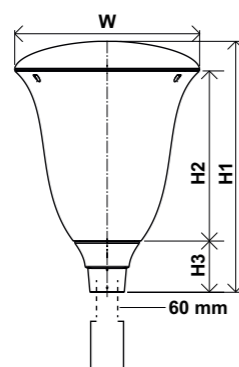

HLAVNÍ VYUŽITÍ

REZIDENČNÍ ČTVRTI, OBYTNÉ ZÓNY

NÁMĚSTÍ, PARKY

ROZMĚRY

Svítidla

průměr	410 mm
H1 – výška	556 mm
H2 – výška	377 mm
H3 – výška	113 mm
hmotnost	7 kg

Nástěnný držák

průměr	270 mm
délka	645 mm

5 m

3 m