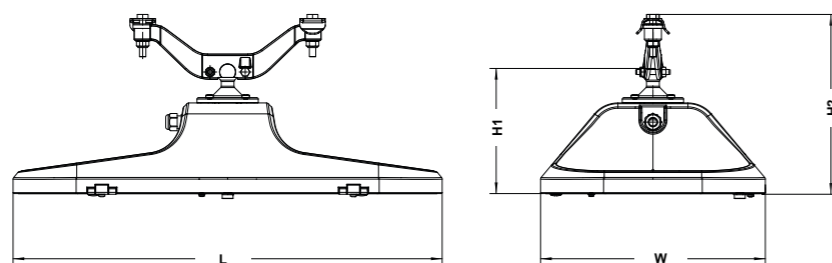

Kombinace nastavení LED, napáječe a možnosti řídicích systémů činí svítidlo Dexo skvělým výrobkem pro zvýšení bezpečnosti a snížení ekologické zátěže.

PARAMETRY

Instalační výška	7 až 10 m
Rozsah světelného toku	4 400 až 12 600 hot lumenů
Počet LED	32, 48, 64
Příkon	36 – 99 W
Teplota chromatičnosti světla	Neutrální nebo teplá bílá
Krytí optické části	IP 66 (*)
Odolnost proti nárazu (sklo)	IK 08 (**)
Napájecí napětí	230 V – 50 Hz
Elektrická třída	I nebo II (*)
MATERIÁL	
Tělo	Hliník
Optický kryt	Rovné sklo
Barva	RAL 9006s (strukturované) Jakákoliv barva RAL nebo AKZO na vyžádání

ROZMĚRY

W – šířka	352 mm
L – délka	672 mm
H1 – výška	196 mm
H2 – výška	282 mm
hmotnost	11,5 kg

UCHYCENÍ

- Standardní uchycení na laně o průměru do 12 mm.
- Možnost i uchycení s vnějším elektrickým připojením.
- Uchycení na laně: rotace 90°
náklon 15°