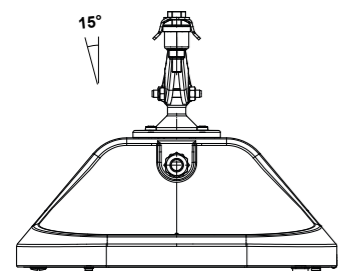

Kombinace nastavení LED, napáječe a možnosti řídicích systémů činí svítidlo Dexo skvělým výrobkem pro zvýšení bezpečnosti a snížení ekologické zátěže.

PARAMETRY

Instalační výška	7 až 10 m
Rozsah světelného toku	4 400 až 12 600 hot lumenů
Počet LED	32, 48, 64
Příkon	36 – 99 W
Teplota chromatičnosti světla	Neutrální nebo teplá bílá
Krytí optické části	IP 66 (*)
Odolnost proti nárazu (sklo)	IK 08 (**)
Napájecí napětí	230 V – 50 Hz
Elektrická třída	I nebo II (*)
MATERIÁL	
Tělo	Hliník
Optický kryt	Rovné sklo
Barva	RAL 9006s (strukturované) Jakákoliv barva RAL nebo AKZO na vyžádání

ROZMĚRY

W – šířka	352 mm
L – délka	672 mm
H1 – výška	196 mm
H2 – výška	282 mm
hmotnost	11,5 kg

UCHYCENÍ

- Standardní uchycení na laně o průměru do 12 mm.
- Možnost i uchycení s vnějším elektrickým připojením.
- Uchycení na laně: rotace 90°
náklon 15°